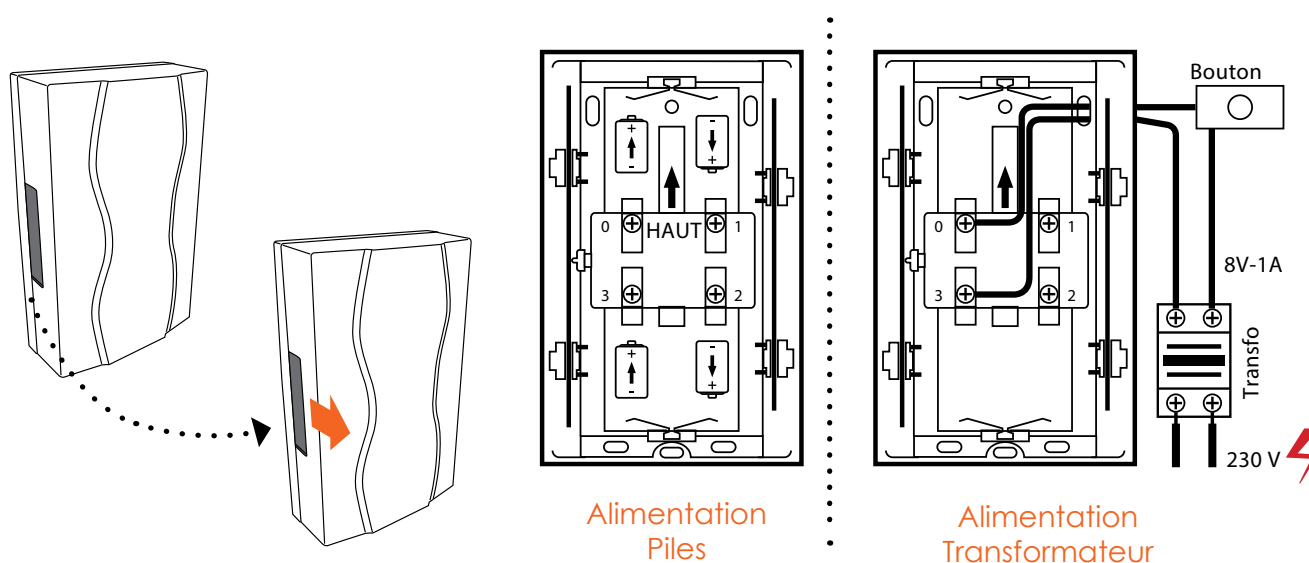

CARACTÉRISTIQUES

- Carillon filaire électromécanique gris.
- Matériaux / coloris : ABS / gris.
- Dimensions : 170 x 105 x 49 mm.
- Alimentation : transformateur séparé (8V/1A) ou par 4 piles LR14.
- Volume sonore : 80 dB.
- 2 notes.
- Utilisation intérieure uniquement.

Cette notice fait partie intégrante de votre produit. Conservez-la soigneusement.

Coupez l'alimentation avant toute installation.

Utiliser une ligne protégée par un fusible ou un disjoncteur. Installation conforme aux normes en vigueur dans le pays d'installation. La section des fils reliés au 230V ne doivent pas être inférieure à 1,5mm²

Vérifier que ce produit est adapté à votre emplacement. Il doit être utilisé uniquement pour l'usage auquel il est destiné.

Le carillon doit être placé en intérieur. L'appareil ne doit pas être exposé à des égouttements d'eau ou des éclaboussures ou à proximité d'une source de chaleur (radiateur). Aucun objet rempli de liquide tel que des vases ne doit être placé à proximité de l'appareil. Ne laissez pas les enfants jouer avec le produit ou avec les emballages.