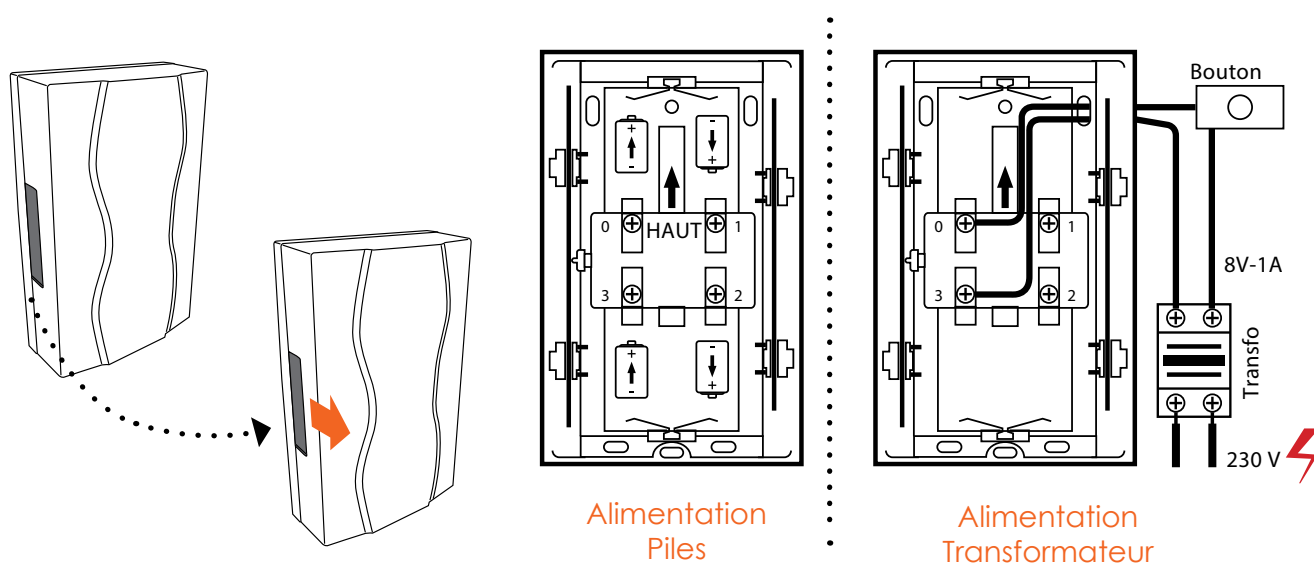

CARACTÉRISTIQUES

- Carillon filaire électromécanique gris.
- Matériaux / coloris : ABS / gris.
- Dimensions : 170 x 105 x 49 mm.
- Alimentation : transformateur séparé (8V/1A) ou par 4 piles LR14.
- Volume sonore : 80 dB.
- 2 notes.
- Utilisation intérieure uniquement.

Cette notice fait partie intégrante de votre produit. Conservez-la soigneusement.

Coupez l'alimentation avant toute installation.

Utiliser une ligne protégée par un fusible ou un disjoncteur. Installation conforme aux normes en vigueur dans le pays d'installation. La section des fils reliés au 230V ne doivent pas être inférieure à 1,5mm²

Vérifier que ce produit est adapté à votre emplacement. Il doit être utilisé uniquement pour l'usage auquel il est destiné.

Le carillon doit être placé en intérieur. L'appareil ne doit pas être exposé à des égouttements d'eau ou des éclaboussures ou à proximité d'une source de chaleur (radiateur). Aucun objet rempli de liquide tel que des vases ne doit être placé à proximité de l'appareil. Ne laissez pas les enfants jouer avec le produit ou avec les emballages.