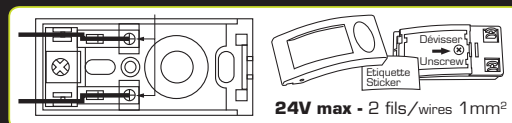

Caractéristiques

- Matériaux/Coloris : ABS blanc
- Bouton extérieur
- Alimentation : 2 fils
- Vis de fixation fournies
- Avec porte étiquette
- Dimensions 70 x 35 x 27 mm
- Températures acceptées : -20/+50°C

Features

- Material / Color: ABS / White
- External button
- Power supply: 2 wire
- Fixing screws provided
- With label holder
- Dimensions 70 x 35 x 27 mm
- Accepted Temperatures: -20/+50 ° C

Installation

⚠ Purchase proof must be kept throughout warranty period. This manual take part of your product. Keep it carefully.

SCS SENTINEL
Rte de St Symphorien - BP 69
85130 LES LANDES GÉNUSSON (France)