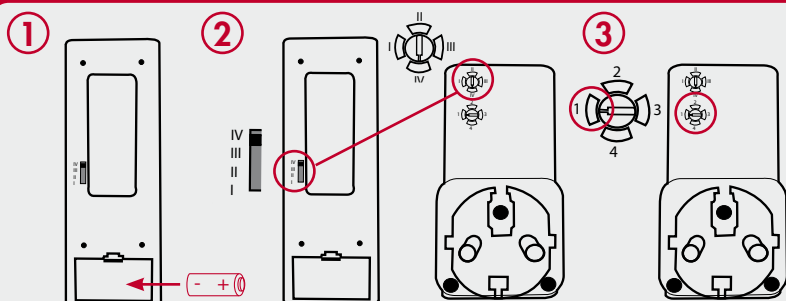

Caractéristiques

- Lot de 3 prises télécommandées + 1 télécommande 4 canaux.
- Portée 30 mètres en champ libre.
- Technologie 433 MHz.
- Coloris blanc.
- Puissance maximale : 3600W.
- Alimentation prise : 230 V.
- Alimentation télécommande : 1 pile 12V/23A (fournie).
- Utilisation en intérieur uniquement.
- Télécommande : CE 0681.

Installation / Utilisation

1. Insérer la pile 12V/23A fournie dans le compartiment arrière de la télécommande.
2. Régler vos prises sur le même canal que la télécommande
3. Choisissez la touche sur la télécommande qui correspond à cette prise.
Sur l'exemple, la prise correspondrait à la touche 1.