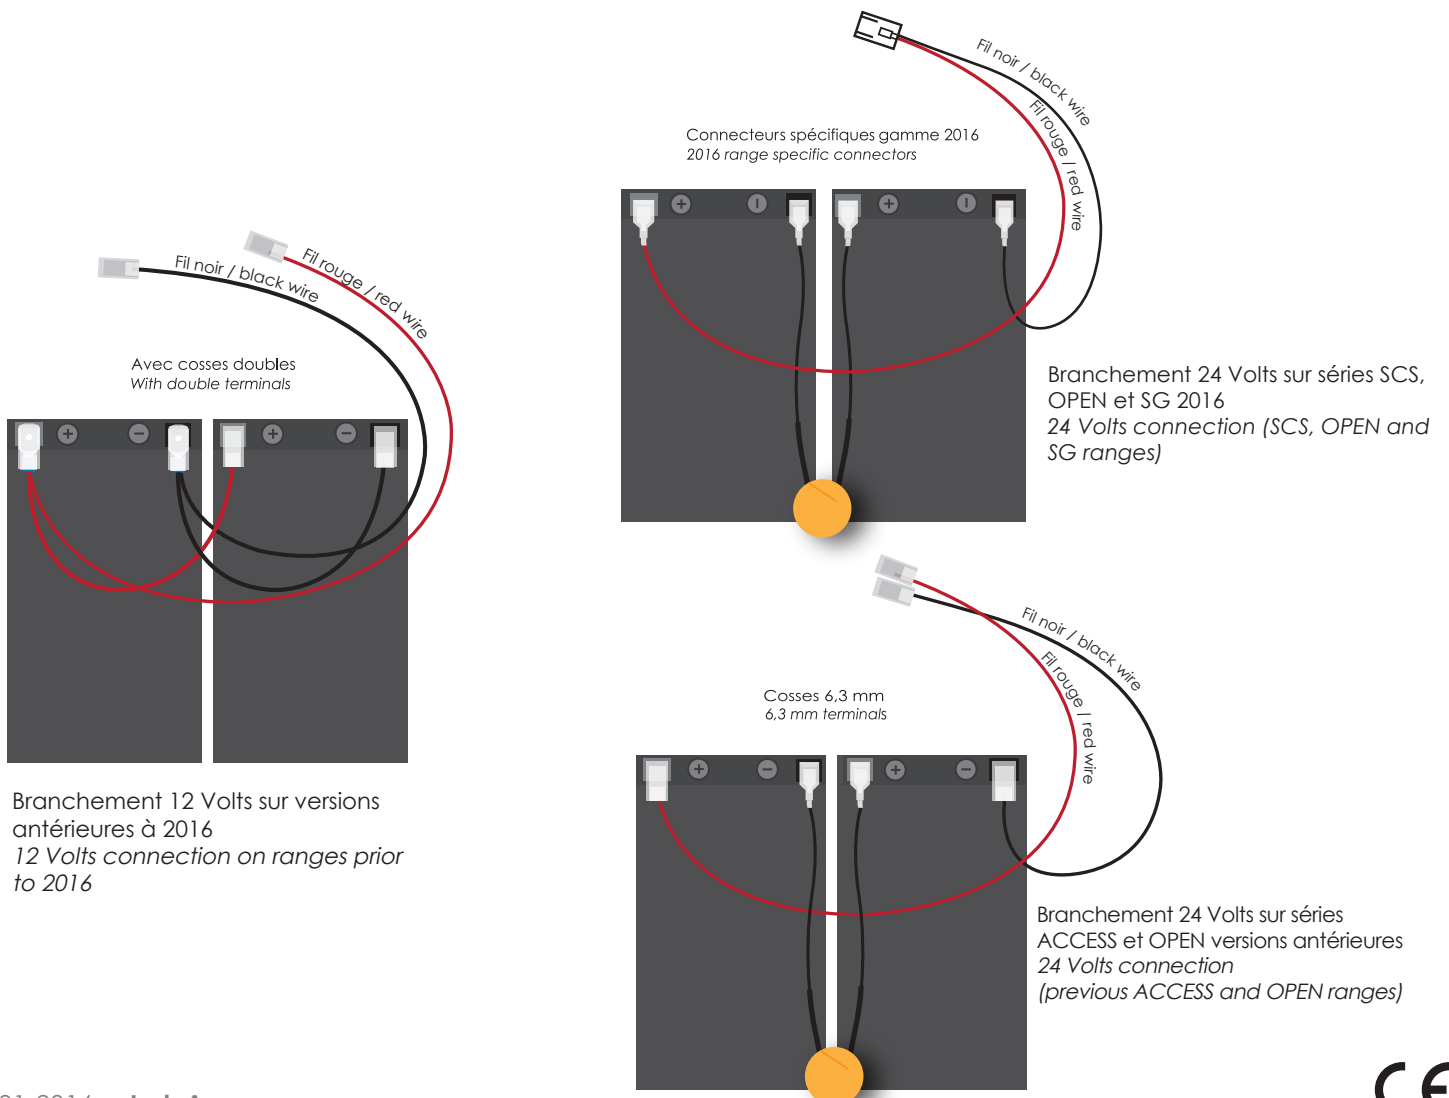

BATTERIES DE SECOURS 12/24V 12/24V BACK-UP BATTERIES

(BRAS ARTICULÉS / ARTICULATED ARMS)

12/24V 2,2Ah x 2

BRANCHEMENT DES BATTERIES EN FONCTION DU VOLTAGE / BATTERIES CONNECTION ACCORDING TO VOLTAGE

UTILISATION DES DOUBLES COSSES / DOUBLE TERMINALS USE