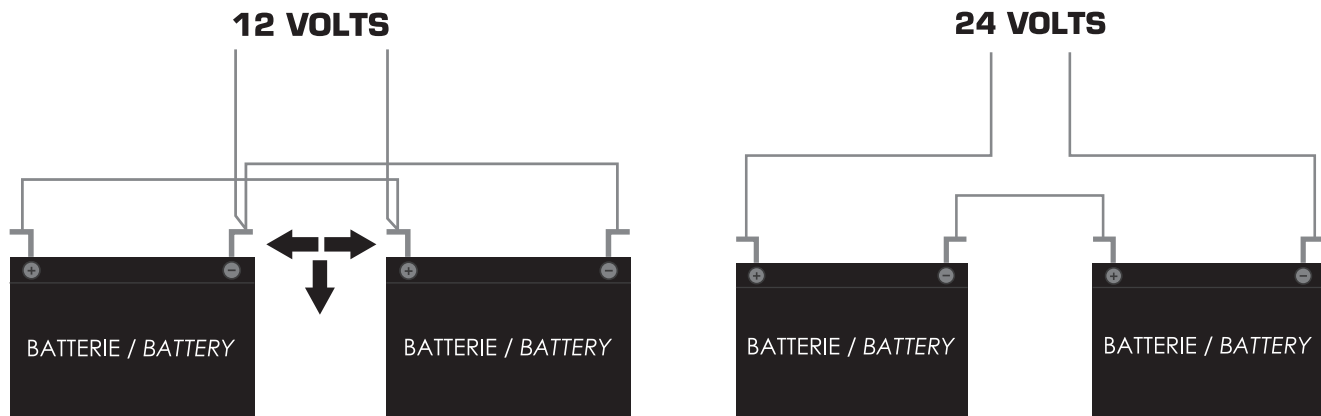

BATTERIES DE SECOURS 12/24V 12/24V BACK-UP BATTERIES

(BRAS ARTICULÉS / ARTICULATED ARMS)

12/24V 2,2Ah x 2

BRANCHEMENT DES BATTERIES EN FONCTION DU VOLTAGE / BATTERIES CONNECTION ACCORDING TO VOLTAGE

UTILISATION DES DOUBLES COSSES / DOUBLE TERMINALS USE