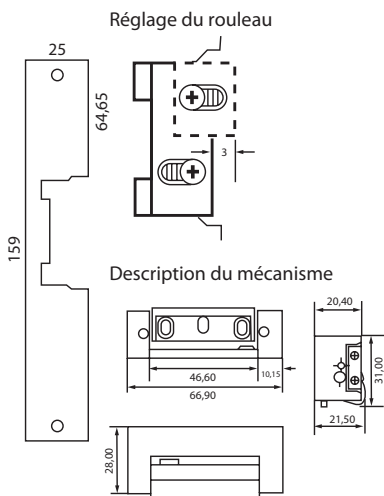

Gâche électrique courte à encastrer inox 8-12 V

- Gâche électrique à encastrer.
- Têtière courte en inox.
- Gâche réversible.
- Déclenchement permanent après impulsion.
- Rouleau réglable.

Garantie

2 ans

Têtière

Inox

Système

A encastrer
Réversible

HOT-LINE : à votre disposition du lundi au samedi de 9h00 à 12h00 et de 14h00 à 18h00 au 0 892 350 490 (0.34€/minute).

SCS SENTINEL FRANCE
Route de St Symphorien
85 130 Les Landes Génusson