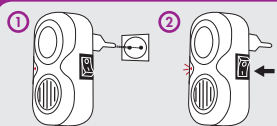

## Caractéristiques

- Emission d'ultrasons pour repousser les moustiques et autres nuisibles.
- Alimentation 230V~ / 50 Hz.
- Puissance : 1,5W.
- Fréquence : 40 kHz.
- Lumière verte douce.
- Surface couverte de 60 M<sup>2</sup>.
- Veilleuse à utiliser en intérieur.

## Installation

1. Brancher la veilleuse sur la prise de courant.
2. Positionner le bouton sur I pour allumer la veilleuse.

- 🇫🇷 Cet appareil est garanti 1 an dans nos ateliers.
- 🇩🇪 1 Jahre Garantie gewährt ; Reparatur im Herstellerwerk.
- 🌸 This device is guaranteed for 1 year (return to factory).
- 🇪🇸 Este aparato tiene una garantía de 1 año, en nuestros talleres.
- 🇮🇹 Questo apparecchio è garantito 1 anno, presso i nostri centri di riparazione.
- 🇵🇱 Urządzenie to posiada 1-letnią gwarancję u naszych przedstawicieli.
- 🇬🇷 Η συσκευή καλύπτεται από εργοστασιακή εγγύηση 2 ετών.