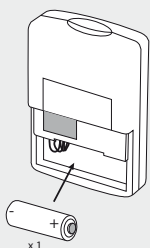

Caractéristiques :

- Détecteur crépusculaire
- Détecteur de passage.
- Coloris gris.
- Distance de détection : 7 m.
- Angle de détection : 120°.
- Alimentation du détecteur par 4 piles LR6 (non fournies)
- Alimentation de la télécommande par 1 pile 12V A23 fournie.
- Volume alarme : 110 dB.

Installation / Utilisation :

Dévisser et insérer la pile 12V dans la télécommande