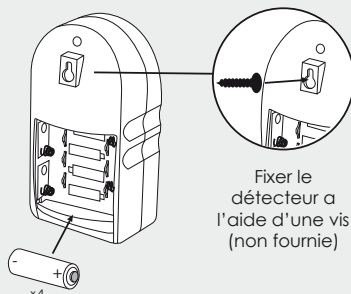

Fixer le détecteur à l'aide d'une vis (non fournie)

Insérer les 4 piles LR6 dans le détecteur

Allumer ou éteindre le détecteur avec la télécommande