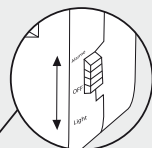

Cet appareil est garanti 2 ans dans nos ateliers.

2 Jahre Garantie gewährt ; Reparatur im Herstellerwerk.

This device is guaranteed for 2 years (return to factory).

Este aparato tiene una garantía de 2 años, en nuestros talleres.

Questo apparecchio è garantito 2 annos, presso i nostri centri di riparazione.

Urządzenie to posiada 2-letnią gwarancję u naszych przedstawicieli.

Voor dit product geldt een fabrieksgarantie van 2 jaar.