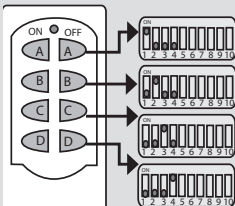

Caractéristiques :

- Portée 30 mètres, coloris noir.
- Technologie 433 Mhz.
- Capot de protection IP44.
- Compatible avec S316-2 1000W/3600W.

Caracteristicas :

- Alcance: 30 metros.
- Tecnología 433 Mhz.
- Color negro.
- Compatible con S316-21000W/3600W.

L316-1 3600W

RETROUVEZ TOUTES LES INFORMATIONS SUR NOS PRODUITS SUR :
www.scs-sentinel.com

Cet appareil est garanti 1 an dans nos ateliers.
 Este aparato tiene una garantía de 1 año, en nuestros talleres.

SCS SENTINEL FRANCE
Route de St Symphorien
85 130 Les Landes Génusson