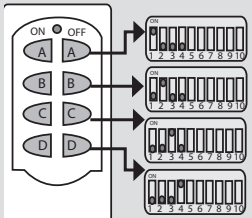

S316-1 3600W

Caractéristiques :

- Portée 30 mètres.
- Technologie 433 Mhz.
- Coloris blanc.
- Compatible avec S316-2 1000W/3600W.

Caracteristicas :

- Alcance: 30 metros.
- Tecnologia 433 Mhz.
- Color blanco.
- Compatible con S316-21000W/3600W.