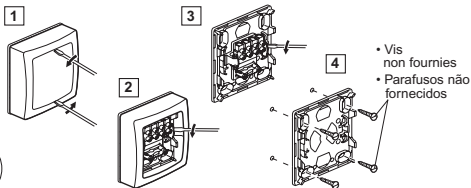

1. ⚠ Avant toute intervention, couper le courant.
   ⚠ Respecter strictement les conditions d'installation et d'utilisation.

1. ⚠ Antes de qualquer intervenção, desligar a corrente.
   ⚠ Respeitar rigorosamente as condições de instalação e de utilização.

• **DEMONTAGE / FIXATION**
• **DESMONTAGEM / FIXAÇÃO**

LE02928AA © Legrand 2006

• **BRANCHEMENT • LIGAÇÕES**

- Boîte de dérivation
- Caixa de derivação