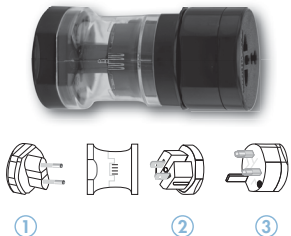

Adaptateur universel pour brancher et charger vos appareils électriques dans plus de 150 pays (Europe/UK/USA/Australie-Asie). Indispensable pour vos déplacements à l'étranger.

Universal travel adaptor for plugging your home appliances everywhere in the world.

Caractéristiques

- Dimensions : 48 x 48 x 85 mm.
- Charge maximum 660W-110V/1350W-220V.
- Utiliser uniquement en intérieur.
- Compatible avec tous les iPhone et smartphone.

Features

- Dimensions : 48 x 48 x 85 mm
- Maximum load power 660W-110V/1350W-220V.
- Indoor use only.
- Charge for iPhone and most smartphone.

Utilisation / Using

⚠ Avertissements

- Assurez-vous que vos mains soient sèches avant d'utiliser l'adaptateur.
- Gardez ceci hors de la portée des enfants
- L'adaptateur n'assure pas la conversion de tension. Vérifiez bien que votre appareil électrique soit compatible avec la tension locale afin d'éviter d'endommager votre dispositif.
- Ne pas connecter plus d'une prise à la fois lors de l'utilisation de ce produit.
- S'il n'est pas utilisé, évitez de laisser l'adaptateur sous tension.

⚠ Warning

- Make sure your hands are dry before using the universal adaptor. Indoor use only.
- Keep away from children.
- This unit does NOT conduct voltage. Make sure that the power outlet you intend to use has the proper voltage to run your device before using the adaptor to avoid possible damage to your device.
- Do NOT connect more than one plug at a time when using product.
- Do not leave the adapter plugged in when you don't use it.

EUROPE

①

USA

②

ASIE, AUSTRALIE

②

ROYAUME-UNI

③