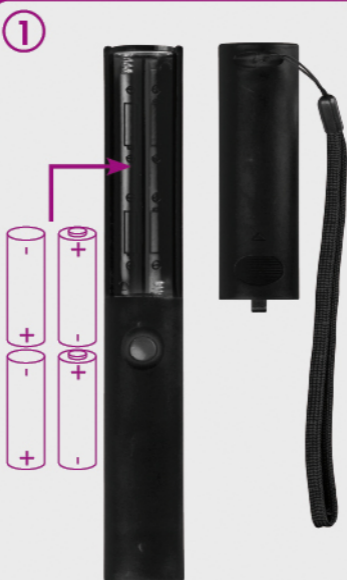

Caractéristiques

- Alimentation: 4 piles AAA/ LR03 (non fournies)
- Dimensions: 200 x 25 mm
- 24 LEDS
- 2 types d'éclairage : diffus ou fixe
- Ergonomique
- Utilisation Brico / Loisir
- Finition Soft Touch

Installation

1. Insérer les 4 piles AAA dans le compartiment arrière de la lampe

SCS WL1012

- Cet appareil est garanti 1 an dans nos ateliers.
- 1 Jahre Garantie gewährt ; Reparatur im Herstellerwerk.
- This device is guaranteed for 1 year (return to factory).
- Este aparato tiene una garantía de 1 año, en nuestros talleres.
- Questo apparecchio è garantito 1 anno, presso i nostri centri di riparazione.
- Urządzenie to posiada 1-letnią gwarancję u naszych przedstawicieli.
- Voor dit product geldt een fabrieksgarantie van 1 jaar.